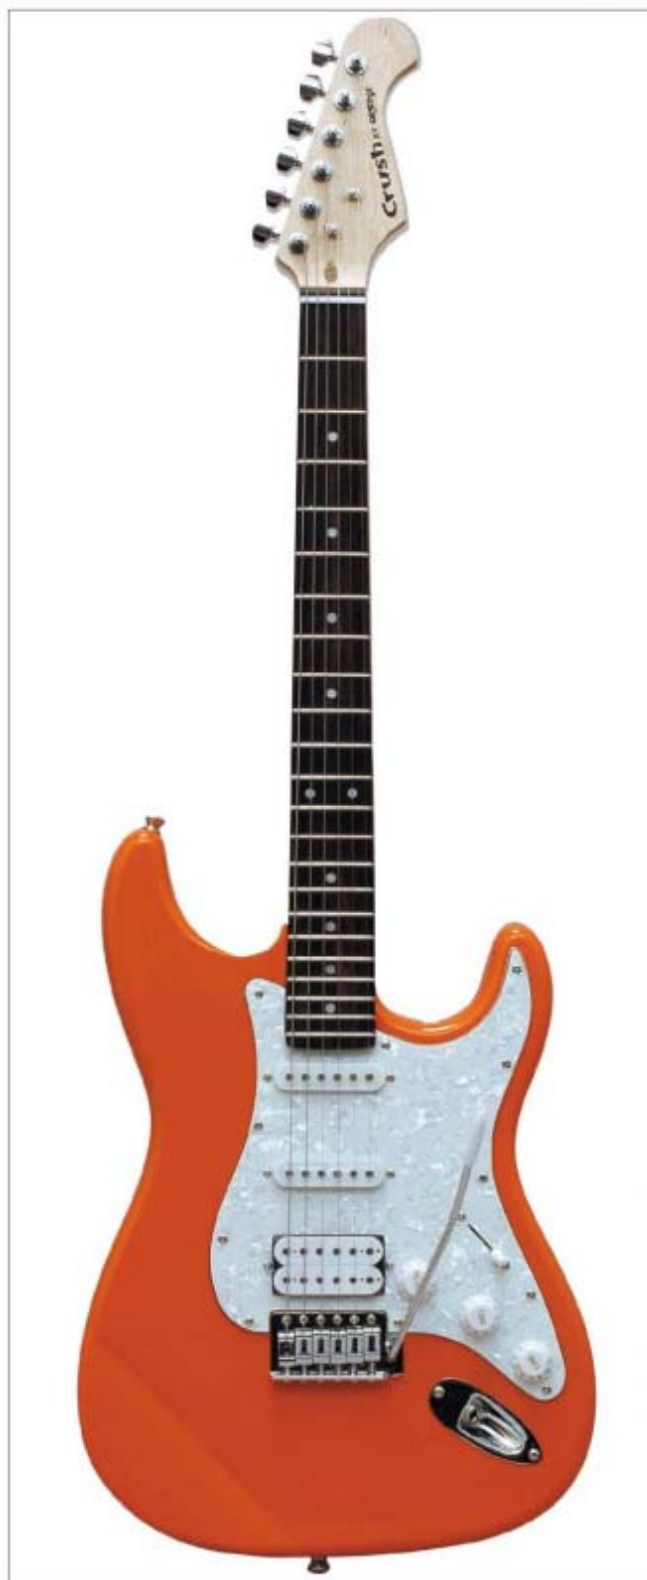

NEW
Model

ORANGE

Crush pack 製品案内

Thin Crush-10+Guitar&Accessories

CRUSH GUITAR PACK

税込¥34,650 (本体¥33,000)

オレンジ「ギターパック」は、薄型の「クラッシュ10」アンプとギター、そして付属品のオールインワンパックです。

Thin Crush-10 spec.

- ◆ OUTPUT : 10wattsRMS@1%THD,8ohm ◆ SPEAKER : 1x16cm
- ◆ INPUT : 1 ◆ INPUT SENSITIVITY : 15mV F=1kHz,VOLUMES TONE CONTROLS AT MAX ◆ NOISE : -15dB ◆ HEADPHONE LEVEL : 100mV@10watts ◆ HEADPHONE IMPEDANCE : 8ohm ◆ POWER CONSUMPTION : 22watts ◆ POWER REQUIREMENT : 100V 50/60Hz
- ◆ DIMENSION(WxHxDmm) : 302x267x127 ◆ WEIGHT : 4.1kg
- ◆ CABINET : STURDY PARTICLEBOARD ◆ COLOR&FINISH : ORANGE LEATHERETTE